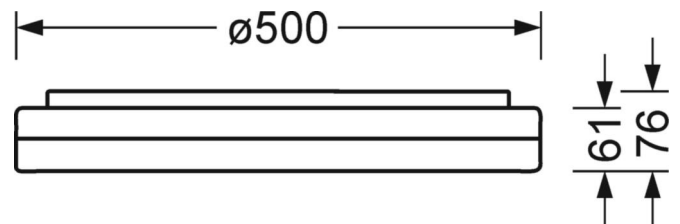

## Оптика

Оснастка	LED, цветопередача/оттенок света CRI ≥ 80 / 4000K
Допуск для координаты цветности (MacAdam)	5SDCM
Номинальный световой поток	4332lm
Срок службы LED	50000h L80/B10 (Tq 35°C)
светоотдача светильников	129lm/W
UGR поп./вдоль	22.6 / 22.6

## DEEP-LINK

<https://www.regiolum.de/ru/article/21905014180>

Ссылка	LED 4300lm 840
ηLB	100 %
Φ ↓/↑	88 % / 12 %
UGR поп./вдоль	22.6 / 22.6

**Механика**

цвет корпуса	белый цвет, подобен RAL 9003
размеры (LxWxH/DxH)	500mm x 76mm
вес (нетто)	3.13kg
Cable entry KE	см. Руководство по монтажу
Вид монтажа	Потолочная одиночная установка, установка отдельных светильников на подвесе, установка на стене

**размеры**

H	76 mm	Высота
D	500 mm	Диаметр
A1	277 mm	Расстояние между точками крепежа при одиночной установке
A1 alternativ	240 mm	alternativ Расстояние между точками крепежа при одиночной установк