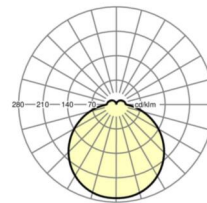

параметры

номер заказа	21905014180
код EAN	4020863394487
номер таможенного тарифа	94051140
Знак прохождения контроля	IP 40, класс защиты I, ENEC10 VDE, испытания на воспламенение 650°C, F, Indoor, CE
Степень ударопрочности IK	IK03 (10°C bis 35°C)
Температура окружения	ta 10°C в 35°C
Гарантийный срок	5 лет
Государственные программы поддержки	BEG - государственные субсидии для энергосберегающих зданий (действительна только для Германии)

электротехника

Балласт	Электронный драйвер (1 штука)
Мощность системы	34W
сетевое напряжение	230V/50Hz
автоматический предохранитель (пусковой ток)	14 штук/B10, 23 штук/B16, 23 штук/C10, 39 штук/C16
класс энергосбережения/Источник света	C

Оптика

Оснастка	LED, цветопередача/оттенок света CRI ≥ 80 / 4000K
Допуск для координаты цветности (MacAdam)	5SDCM
Номинальный световой поток	4332lm
Срок службы LED	50000h L80/B10 (Tq 35°C)
светоотдача светильников	129lm/W
UGR поп./вдоль	22.6 / 22.6

DEEP-LINK

<https://www.regiolum.de/ru/article/21905014180>