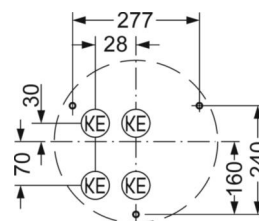

## Оптика

Оснастка	LED, цветопередача/оттенок света CRI ≥ 80 / 4000K
Допуск для координаты цветности (MacAdam)	5SDCM
Номинальный световой поток	4332lm
Срок службы LED	50000h L80/B10 (Tq 35°C)
светоотдача светильников	129lm/W
UGR поп./вдоль	22.6 / 22.6

## DEEP-LINK

<https://www.regiolum.de/ru/article/21905014180>

Ссылка	LED 4300lm 840
ηLB	100 %
Φ ↓/↑	88 % / 12 %
UGR поп./вдоль	22.6 / 22.6

**Механика**

цвет корпуса	белый цвет, подобен RAL 9003
размеры (LxWxH/DxH)	500mm x 76mm
вес (нетто)	3.13kg
Cable entry KE	см. Руководство по монтажу
Вид монтажа	Потолочная одиночная установка, установка отдельных светильников на подвесе, установка на стене

**размеры**

H	76 mm	Высота
D	500 mm	Диаметр
A1	277 mm	Расстояние между точками крепежа при одиночной установке
A1 alternativ	240 mm	alternativ Расстояние между точками крепежа при одиночной установк